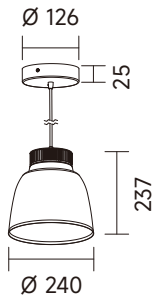

LED RA>80

CODE	Watts	CCT	Lumen
P1511-123F	12W	WL 3000K	892 lm
P1511-124F	12W	NL 4000K	981 lm
P1511-223F	22W	WL 3000K	1784 lm
P1511-224F	22W	NL 4000K	1874 lm
P1511-333F	33W	WL 3000K	2673 lm
P1511-334F	33W	NL 4000K	2940 lm

TRIAC LED IP20

CODE	Watts	CCT	Lumen
P1541-153O	15W	WL 3000K	510 lm
P1541-154O	15W	NL 4000K	561 lm
P1541-155O	15W	CL 5000K	617 lm
P1541-203O	20W	WL 3000K	1247 lm
P1541-204O	20W	NL 4000K	1371 lm
P1541-205O	20W	CL 5000K	1508 lm
P1541-253O	25W	WL 3000K	1583 lm
P1541-254O	25W	NL 4000K	1741 lm
P1541-255O	25W	CL 5000K	1915 lm