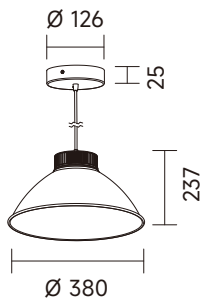

LED RA>80

CODE	Watts	CCT	Lumen
P1512-123F	12W	WL 3000K	892 lm
P1512-124F	12W	NL 4000K	981 lm
P1512-223F	22W	WL 3000K	1784 lm
P1512-224F	22W	NL 4000K	1874 lm
P1512-333F	33W	WL 3000K	2673 lm
P1512-334F	33W	NL 4000K	2940 lm

TRIAC LED IP20

CODE	Watts	CCT	Lumen
P1542-153O	15W	WL 3000K	510 lm
P1542-154O	15W	NL 4000K	561 lm
P1542-155O	15W	CL 5000K	617 lm
P1542-203O	20W	WL 3000K	1247 lm
P1542-204O	20W	NL 4000K	1371 lm
P1542-205O	20W	CL 5000K	1508 lm
P1542-263O	26W	WL 3000K	1583 lm
P1542-264O	26W	NL 4000K	1741 lm
P1542-265O	26W	CL 5000K	1915 lm