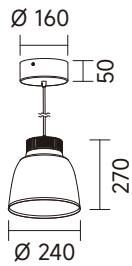

TRIAC DALI 0-10V LED RA>80

CODE	Watts	CCT	Lumen
P1521-203F	20W	WL 3000K	1767 lm
P1521-204F	20W	NL 4000K	1913 lm
P1521-205F	20W	CL 5000K	2138 lm
P1521-303F	30W	WL 3000K	2700 lm
P1521-304F	30W	NL 4000K	2970 lm
P1521-305F	30W	CL 5000K	3267 lm
P1521-403F	40W	WL 3000K	3595 lm
P1521-404F	40W	NL 4000K	3954 lm
P1521-405F	40W	CL 5000K	4350 lm

TRIAC DALI 0-10V LED RA>80

CODE	Watts	CCT	Lumen
P1541-153O	15W	WL 3000K	510 lm
P1541-154O	15W	NL 4000K	561 lm
P1541-155O	15W	CL 5000K	617 lm
P1541-203O	20W	WL 3000K	1247 lm
P1541-204O	20W	NL 4000K	1371 lm
P1541-205O	20W	CL 5000K	1508 lm
P1541-253O	25W	WL 3000K	1583 lm
P1541-254O	25W	NL 4000K	1741 lm
P1541-255O	25W	CL 5000K	1915 lm

LED RA>80

CODE	Watts	CCT	Lumen
P1551-201M	20W	WW 1800K	1244 lm
P1551-20EM	20W	WL 2500K	1866 lm
P1551-301M	30W	WW 1800K	1244 lm
P1551-30EM	30W	WL 2500K	1866 lm